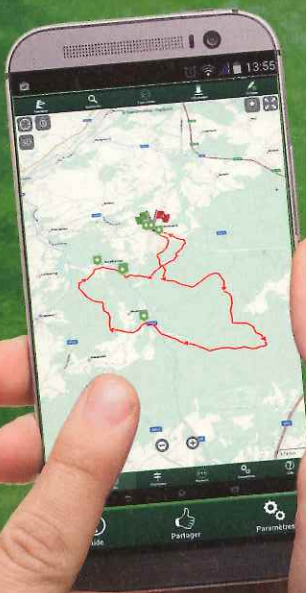

Les Forêts d'Ardenne

La Grande Forêt de Saint-Hubert

PROMENADES à la carte

en Grande Forêt de Saint-Hubert

**Choisissez la promenade
qui correspond à vos envies
parmi plus de 1.500 km
d'itinéraires balisés !**

1 Je choisis ma promenade sur www.lagrandeforetdesainthubert.be

Grâce à des critères précis : la distance, le dénivelé, la difficulté, ...; l'accessibilité poussette/PMR; la thématique de l'itinéraire; la présence de restaurants ou d'aires de pique-nique le long du parcours; ...

Pour scanner le QR code :
i-nigma.mobi

2 Je télécharge ma promenade

... et j'ai accès, en mode offline, à toutes les informations liées à la promenade : trace GPS, carte; points d'intérêt, informations touristiques; photos; dénivelé, distance parcourue,...

3 Je vais me promener !

Sur mon smartphone ou ma tablette, l'application City-Tour m'indique le chemin à suivre. En période de chasse, les promenades fermées sont signalées.

100% GRATUIT

100% OFFLINE

www.lagrandeforetdesainthubert.be